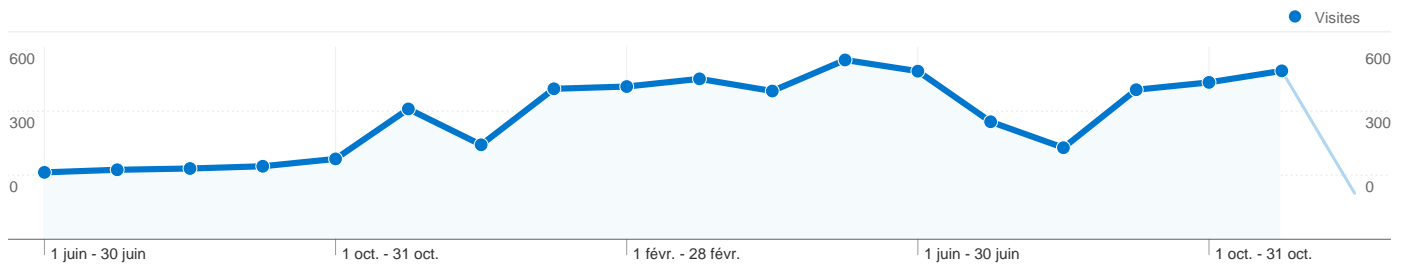

L'ensemble des sources de trafic a généré 7 104 visites au total.

23,16 % Trafic direct

20,54 % Sites de référence

56,31 % Moteurs de recherche

■ Moteurs de recherche

4 000,00 (56,31 %)

■ Accès directs

1 645,00 (23,16 %)

■ Sites référents

1 459,00 (20,54 %)

Principales sources de trafic

Sources	Visites	Visites (en %)	Mots clés	Visites	Visites (en %)
google (organic)	3 757	52,89 %	sonel	1 367	34,18 %
(direct) ((none))	1 645	23,16 %	gravimétrie	91	2,28 %
shom.fr (referral)	381	5,36 %	gloss	66	1,65 %
images.google.fr (referral)	224	3,15 %	sonel.org	65	1,62 %
pol.ac.uk (referral)	153	2,15 %	l'eau dans tous ses états	47	1,18 %