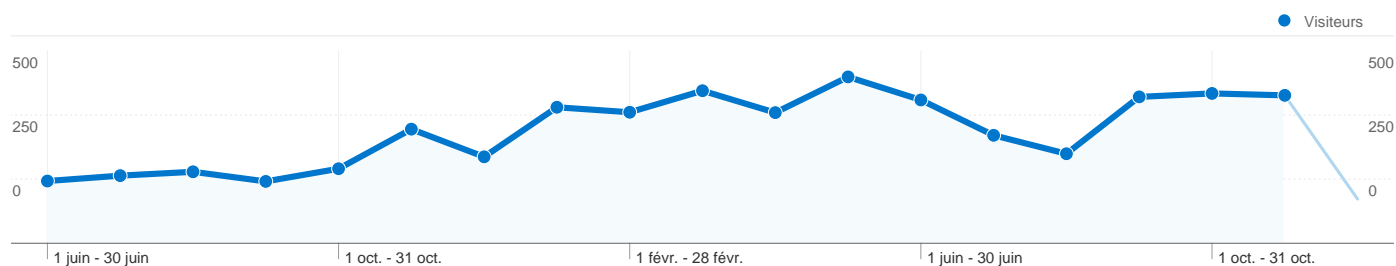

## Vue d'ensemble des visiteurs

**Visiteurs**  
**4 984**

## Synthèse géographique world

## Vue d'ensemble des sources de trafic

- **Moteurs de recherche**  
4 000,00 (56,31 %)
- **Accès directs**  
1 645,00 (23,16 %)
- **Sites référents**  
1 459,00 (20,54 %)

**4 984 internautes ont visité ce site.**

**7 104** Visites

**4 984** Visiteurs uniques absolus

**25 487** Pages vues

**3,59** Nombre moyen de pages vues

**00:03:00** Temps passé sur le site

**45,43 %** Taux de rebond