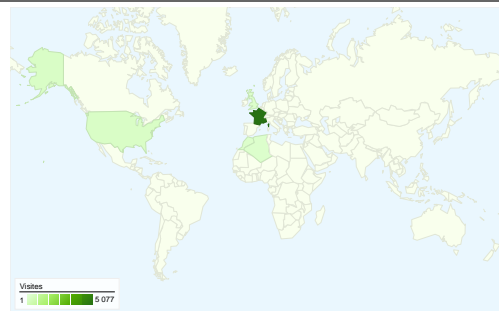

## Vue d'ensemble des visiteurs

**Visiteurs**  
**4 984**

## Synthèse géographique world

## Principales sources de trafic

Sources	Visites	Visites (en %)	Mots clés	Visites	Visites (en %)
google (organic)	3 757	52,89 %	sonel	1 367	34,18 %
(direct) ((none))	1 645	23,16 %	gravimétrie	91	2,28 %
shom.fr (referral)	381	5,36 %	gloss	66	1,65 %
images.google.fr (referral)	224	3,15 %	sonel.org	65	1,62 %
pol.ac.uk (referral)	153	2,15 %	l'eau dans tous ses états	47	1,18 %

## 7 104 visites, provenant de 105 pays/territoires.