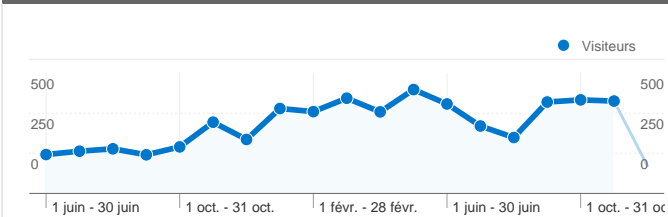

## Fréquentation du site

**7 104** Visites

**45,43 %** Taux de rebond

**25 487** Pages vues

**00:03:00** Temps moyen passé sur le site

**3,59** Pages par visite

**69,90 %** Nouvelles visites (en %)

## Vue d'ensemble des visiteurs

**Visiteurs**  
**4 984**

## Principales sources de trafic

Sources	Visites	Visites (en %)	Mots clés	Visites	Visites (en %)
google (organic)	3 757	52,89 %	sonel	1 367	34,18 %
(direct) ((none))	1 645	23,16 %	gravimétrie	91	2,28 %
shom.fr (referral)	381	5,36 %	gloss	66	1,65 %
images.google.fr (referral)	224	3,15 %	sonel.org	65	1,62 %
pol.ac.uk (referral)	153	2,15 %	l'eau dans tous ses états	47	1,18 %

De 1 à 10 sur 105

Les pages de ce site ont été consultées 25 487 fois au total.

 25 487 Pages vues

 17 278 Consultations uniques

 45,43 % Taux de rebond