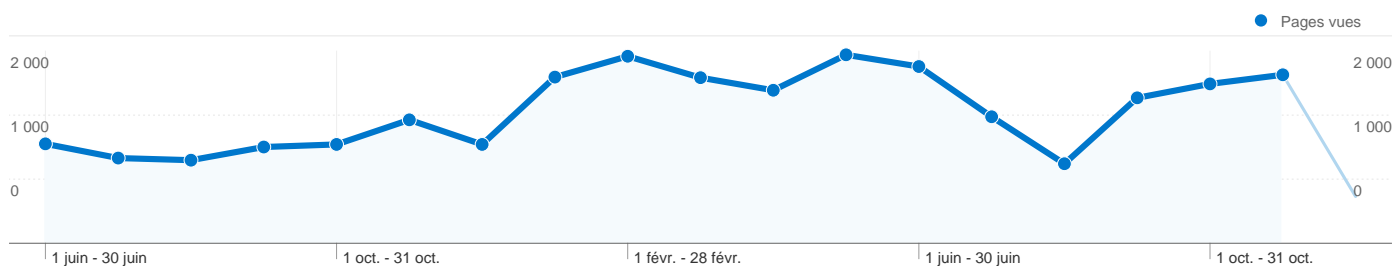

Les pages de ce site ont été consultées 25 487 fois au total.

25 487 Pages vues

17 278 Consultations uniques

45,43 % Taux de rebond

Pages les plus consultées

Pages	Pages vues	Pages vues (en %)
/	5 866	23,02 %
/-Maregraphes-.html	2 687	10,54 %
/spip.php?rubrique23=	1 063	4,17 %
/-Documentation-.html	896	3,52 %
/spip.php?page=inscription	589	2,31 %