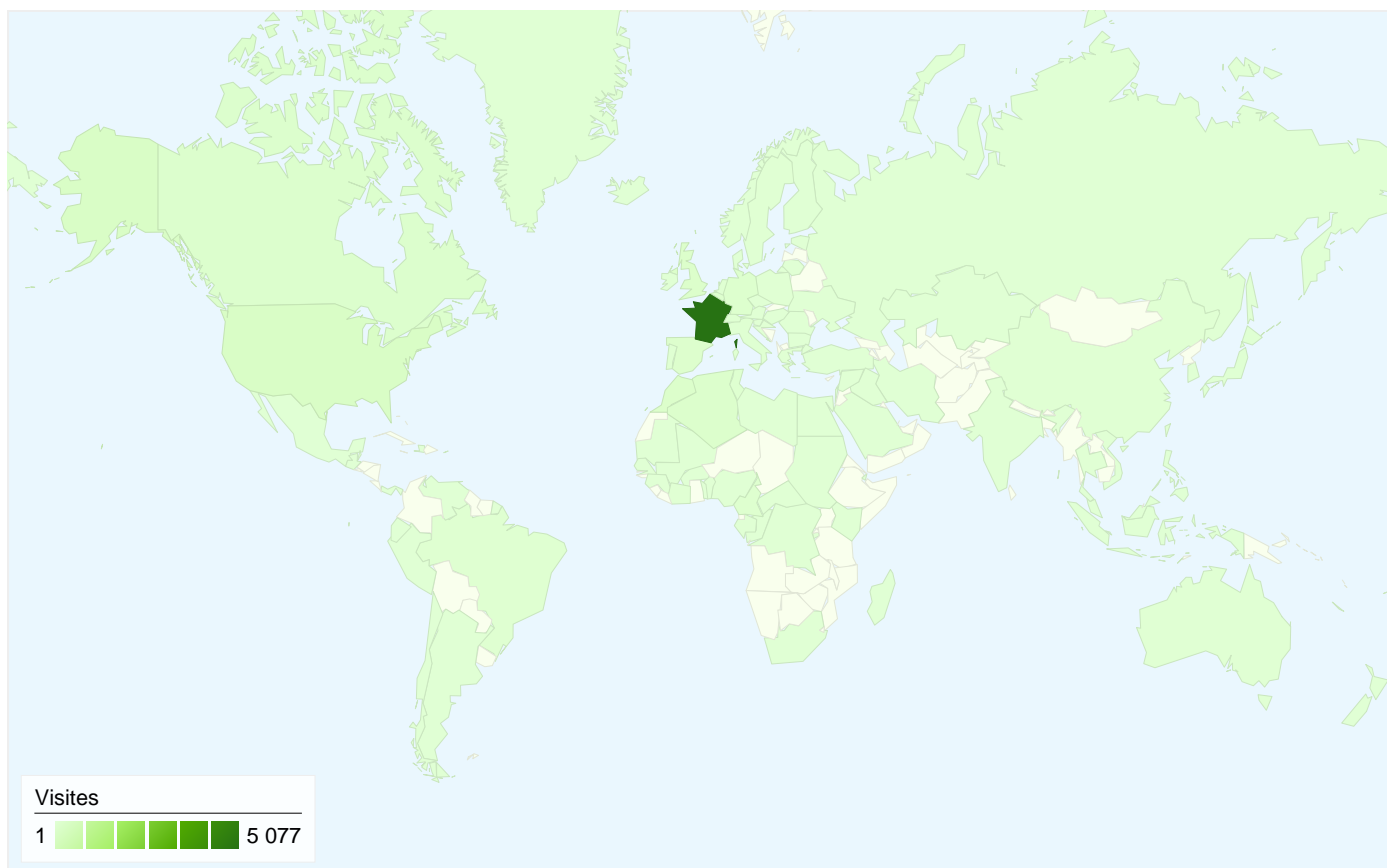

L'ensemble des sources de trafic a généré 7 104 visites au total.

23,16 % Trafic direct

20,54 % Sites de référence

56,31 % Moteurs de recherche

■ Moteurs de recherche

4 000,00 (56,31 %)

■ Accès directs

1 645,00 (23,16 %)

■ Sites référents

1 459,00 (20,54 %)

## 7 104 visites, provenant de 105 pays/territoires.