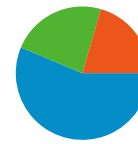

## Profil technique

Navigateur	Visites	Visites (en %)	Vitesse de connexion	Visites	Visites (en %)
Firefox	3 583	50,44 %	DSL	2 780	39,13 %
Internet Explorer	2 910	40,96 %	Unknown	2 583	36,36 %
Safari	226	3,18 %	T1	1 195	16,82 %
Chrome	113	1,59 %	Dialup	272	3,83 %
Opera	105	1,48 %	Cable	250	3,52 %

L'ensemble des sources de trafic a généré 7 104 visites au total.

23,16 % Trafic direct

20,54 % Sites de référence

56,31 % Moteurs de recherche

■ Moteurs de recherche

4 000,00 (56,31 %)

■ Accès directs

1 645,00 (23,16 %)