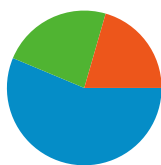

Vue d'ensemble des sources de trafic

- **Moteurs de recherche**
  4 000,00 (56,31 %)
- **Accès directs**
  1 645,00 (23,16 %)
- **Sites référents**
  1 459,00 (20,54 %)

Vue d'ensemble du contenu

Pages	Pages vues	Pages vues (en %)
/	5 866	23,02 %
/-Maregraphes-.html	2 687	10,54 %
/spip.php?rubrique23=	1 063	4,17 %
/-Documentation-.html	896	3,52 %
/spip.php?page=inscription	589	2,31 %